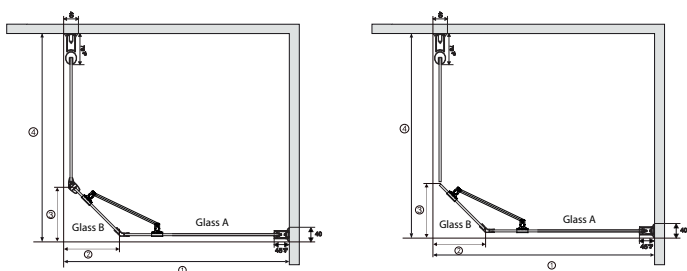

FAST GLASSFELT MED VEGGPROFIL 110CM (GLASS A)

Dekker mål		*Dekker ikke	Fast glassfelt u/profil (B)	Original veggprofil (45 mm)		Mål 2	Mål 3	Utfellingsprofil 70 mm		Utfellingsprofil 95 mm			
Min	Max			Mål 1				Min	Max	Min	Max	Min	Max
1235	1300			1251-1259, 1276-1284	20 cm	1235	1250	154	157	1260	1275	1285	1300
1305	1370	1321-1329, 1346-1354	30 cm	1305	1320	224	227	1330	1345	1355	1370		
1375	1440	1391-1399, 1416-1424	40 cm	1375	1390	294	297	1400	1415	1425	1440		
1445	1510	1461-1469, 1486-1494	50 cm	1445	1460	364	367	1470	1485	1495	1510		
1515	1580	1531-1539, 1556-1564	60 cm	1515	1530	434	437	1540	1555	1565	1580		
1585	1650	1601-1609, 1626-1634	70 cm	1585	1600	504	507	1610	1625	1635	1650		

FAST GLASSFELT MED VEGGPROFIL 120CM (GLASS A)

Dekker mål		*Dekker ikke	Fast glassfelt u/profil (B)	Original veggprofil (45 mm)		Mål 2	Mål 3	Utfellingsprofil 70 mm		Utfellingsprofil 95 mm			
Min	Max			Mål 1				Min	Max	Min	Max	Min	Max
1335	1400			1351-1359, 1376-1384	20 cm	1335	1350	154	157	1360	1375	1385	1400
1405	1470	1421-1429, 1446-1454	30 cm	1405	1420	224	227	1430	1445	1455	1470		
1475	1540	1491-1499, 1516-1524	40 cm	1475	1490	294	297	1500	1515	1525	1540		
1545	1610	1561-1569, 1586-1594	50 cm	1545	1560	364	367	1570	1585	1595	1610		
1615	1680	1631-1639, 1656-1664	60 cm	1615	1630	434	437	1640	1655	1665	1680		
1685	1750	1701-1709, 1726-1734	70 cm	1685	1700	504	507	1710	1725	1735	1750